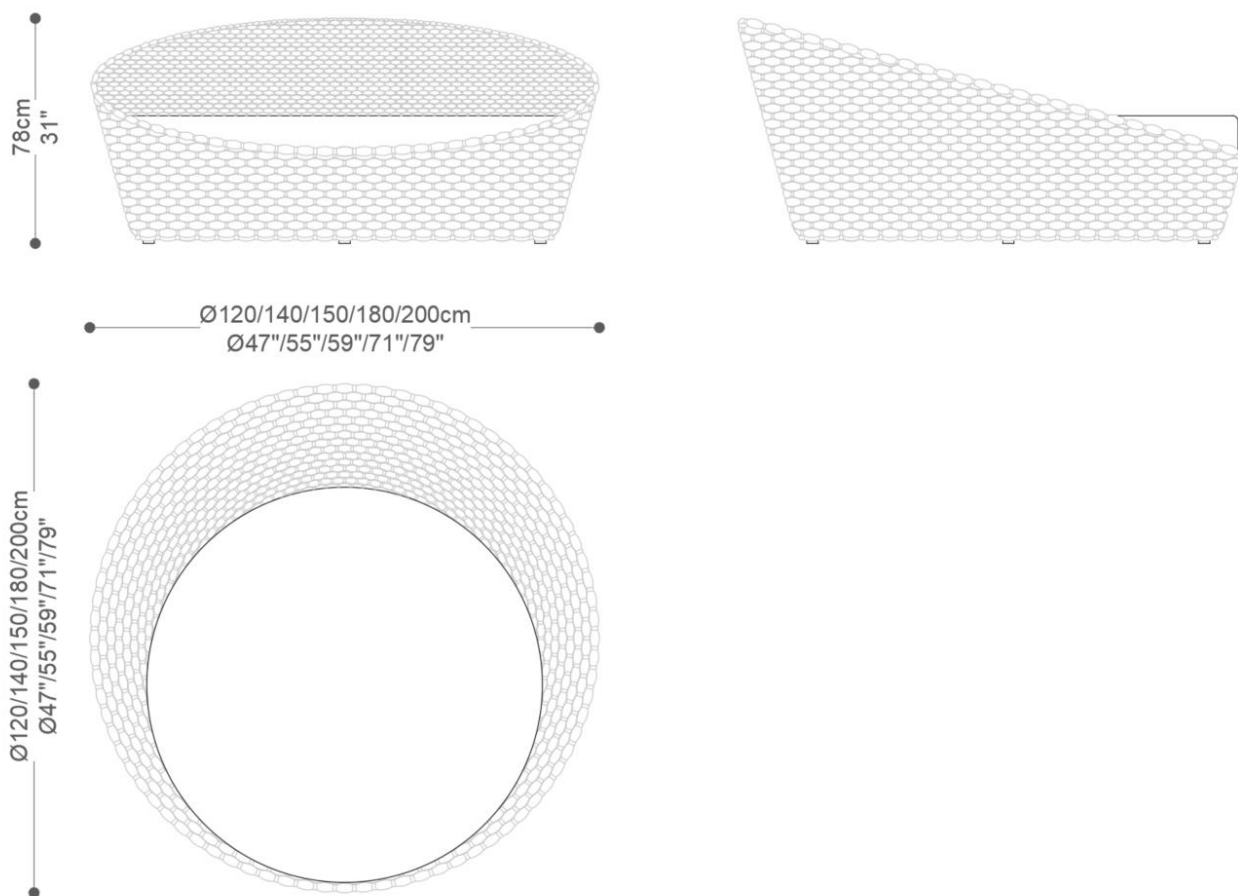

BRETON

CHAISE
GULINI

COLEÇÃO BRASIL

POR:
Estudio Breton

CHAISE GULINI

CHAISE
GULINI

BRETON

CHAISE GULINI

GARANTIA: 1 ano

EMBALAGEM: O produto é embalado em papelão, com bordas e cantos protegidos com cantoneiras de polietileno e envolto em filme plástico.

CHAISE
GULINI

BRETON

CHAISE
GULINI

BRETON

 Estrutura em inox pintado nas cores da laca, revestida em corda náutica 40mm nas cores do mostruário.
Assento em espuma de alta densidade.